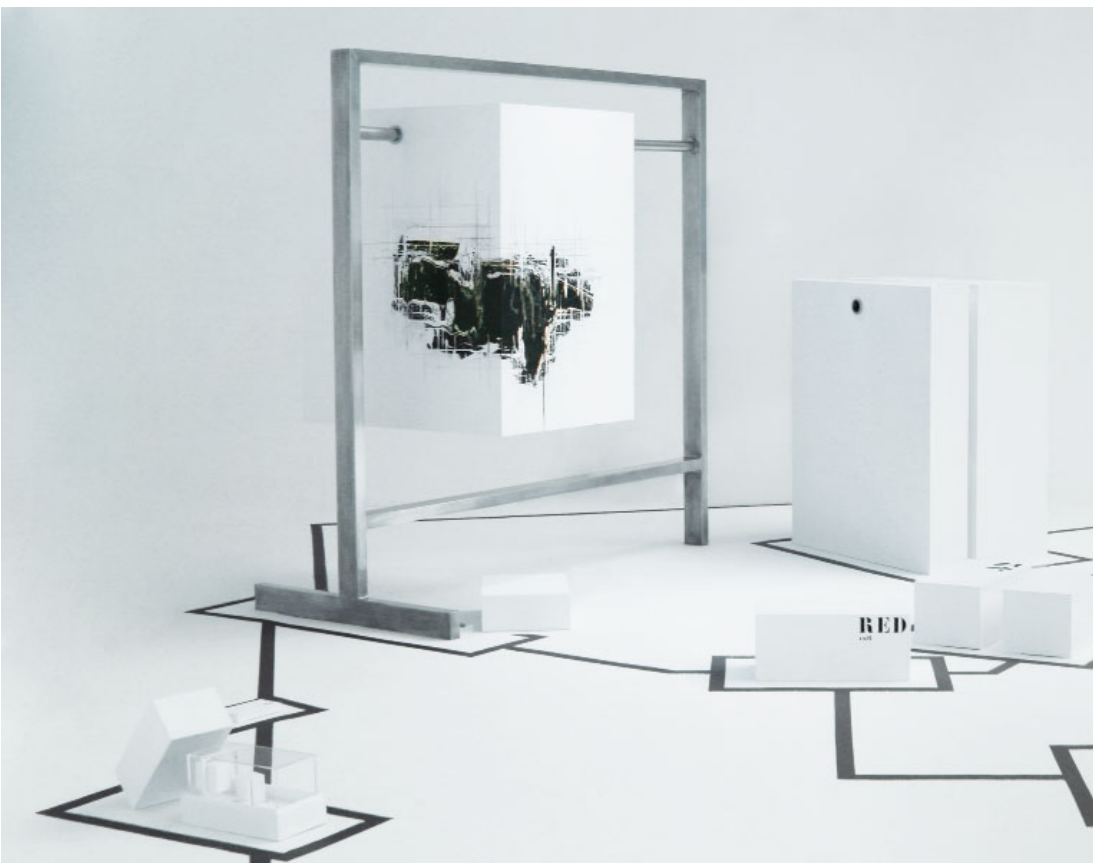

524C

1 1 volumes
CP «type marine»,
acrylique et laque,
miroir, plexiglass,
inox, aluminium.
prix sur demande

MOONSTAR
Fine Arts Advisors