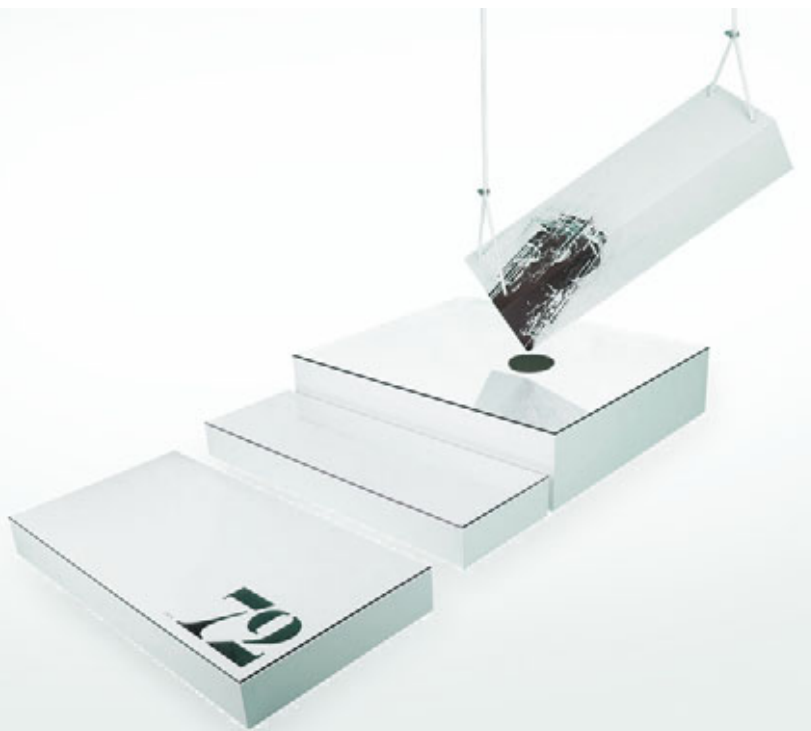

LAUMOND

META-VERTICALITE  
66 x 40 x 110 cm  
CP «type marine»,  
acrylique et laque,  
verre, inox.  
5500€

**MOONSTAR**  
Fine Arts Advisors

META-SUSPENSION  
31 x 40 x 53 cm  
CP «type marine»,  
acrylique et laque,  
verre, aluminium.  
2500€

**MOONSTAR**  
Fine Arts Advisors

META - OBLIQUE  
50 x 40 x 62 cm  
CP «type marine»,  
acrylique et laque,  
verre. 4000€

**MOONSTAR**  
Fine Arts Advisors

M E T A - E T R E  
1 2 0 x 4 0 x 5 5 c m  
CP «type marine»,  
acrylique et laque,  
verre, aluminium.  
5500€

**MOONSTAR**  
Fine Arts Advisors

META - GREFFE  
80 x 40 x 34 cm  
CP «type marine»,  
acrylique et laque,  
verre.  
3500€

**MOONSTAR**  
Fine Arts Advisors

META - ORIGINE  
2 volumes muraux  
60 x 40 x 13 cm et  
60 x 30 x 13 cm  
1 volume au sol  
50 x 20 x 13 cm  
CP «type marine»,  
acrylique et laque.  
3000€

**MOONSTAR**  
Fine Arts Advisors

META - HYBRIDE  
volume binaire  
35 x 35 x 15 cm  
3 baguettes 210cm  
bois exotique,  
acrylique et laque,  
verre.  
3300€

**MOONSTAR**  
Fine Arts Advisors

A B M - 7 2  
volumes au sol  
120 x 100 x 27 cm  
120 x 60 x 14 cm  
120 x 40 x 14 cm  
volume suspendu  
120 x 40 x 30 cm  
CP «type marine»,  
acrylique et laque,  
verre,  
10000€