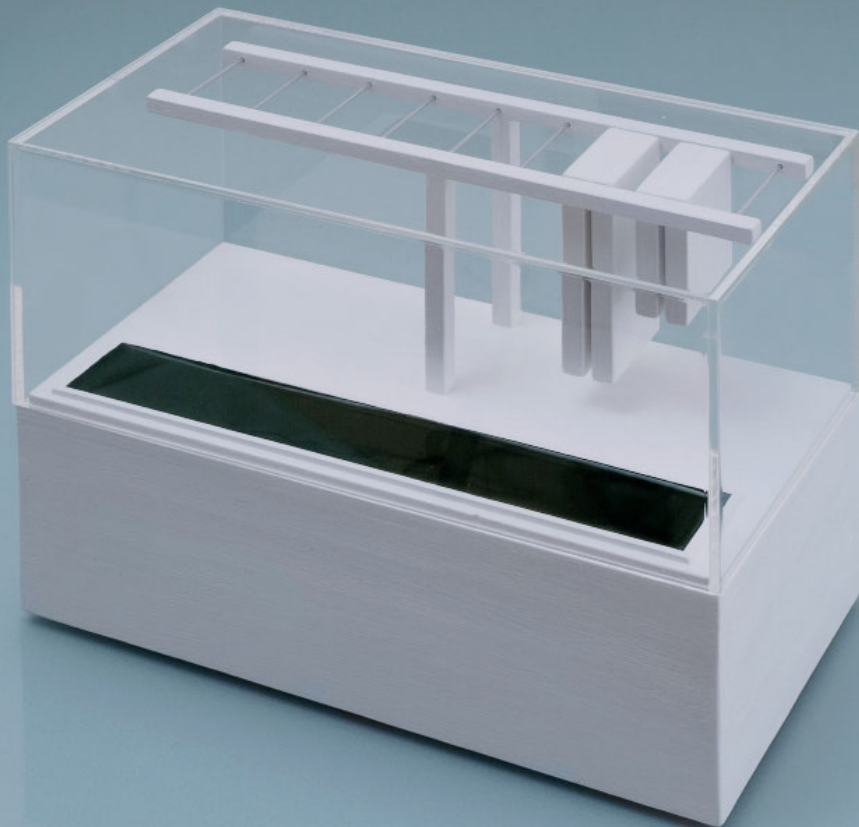

ARCHETYPE LAUMOND 1
1 5 x 2 9 x 2 5 c m
Bois exotique,
acrylique, laque,
aluminium,
plexiglass
1 5 0 0 €

MOONSTAR
Fine Arts Advisors