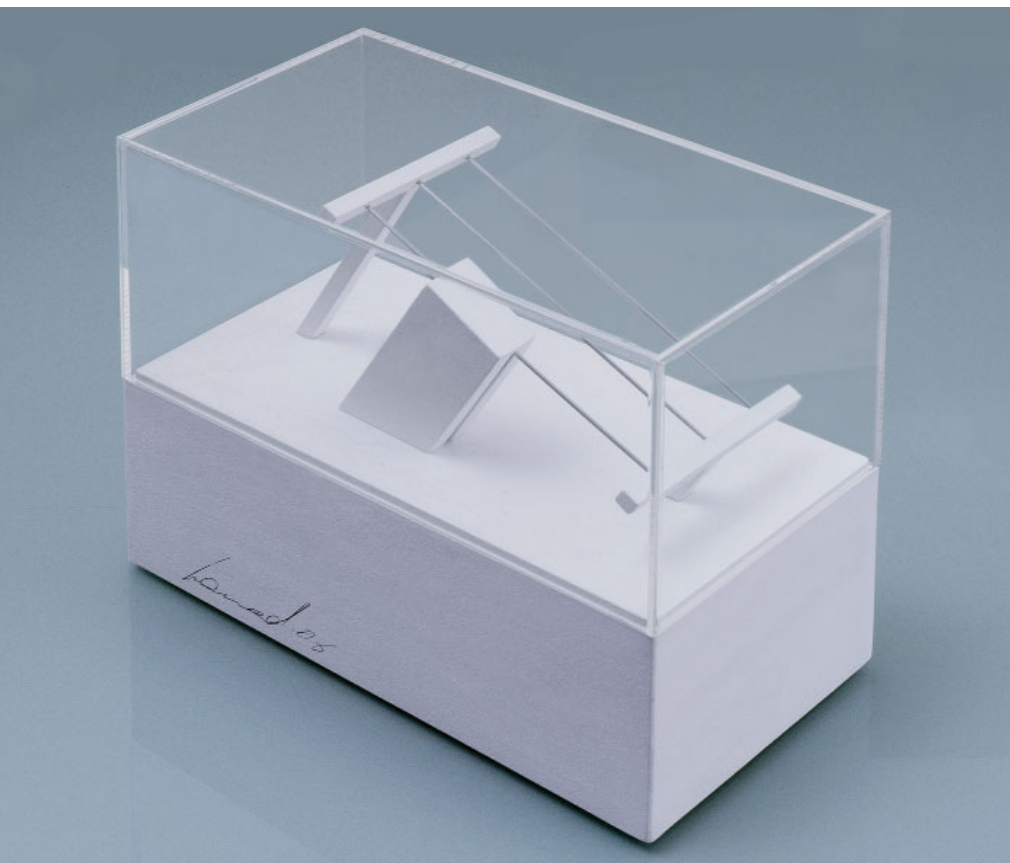

ARCHETYPE LAUMOND 2
1 5 x 2 9 x 2 5 c m
Bois exotique,
acrylique, laque,
aluminium,
plexiglass
1 5 0 0 €

MOONSTAR
Fine Arts Advisors